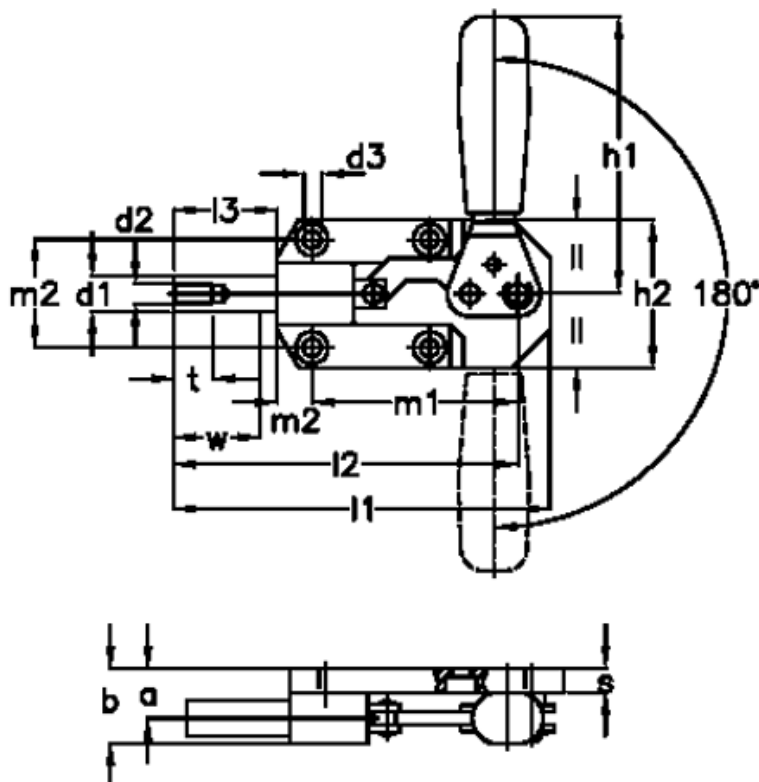

Article number: 201363058

Description: E+G Klee plunger clamp GN 844-160-ASD

Measures

a	= 15	l1	= 117	t	= 12
BL	= 25.0	l2	= 107	W	= 30
d1	= 11.0	l3	= 32		
d2	= M6	m1	= 36.5		
d3	= 5.3	m2	= 33.5		
h1	= 86	m3	= 11		
h2	= 46	s	= 10		
Holding force N	= 1300	Size	= 160		